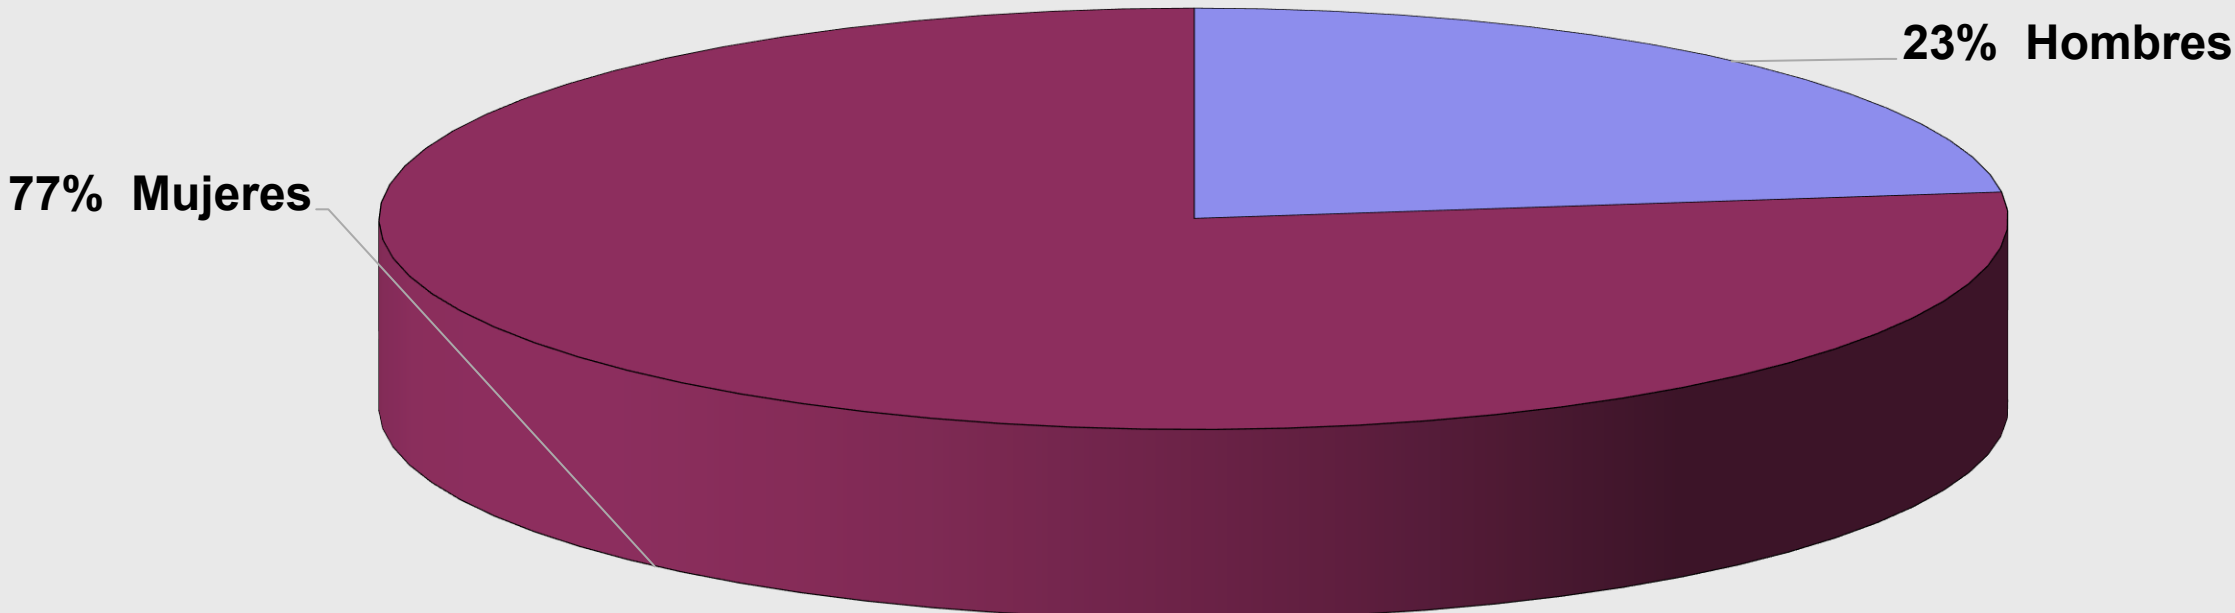

Graduados a nivel nacional 2000 - 2016

Fuente: Sistema de Indicadores

Graduados por nivel académico 2000-2016

GRADUADOS A NIVEL NACIONAL SEGÙN SEXO 2000 - 2016

Total	23,775
Hombres	5,468
Mujeres	18,307

GRADUADOS SEGÚN SEDE Y EXTENSIÓN UNIVERSITARIA 2000 - 2016