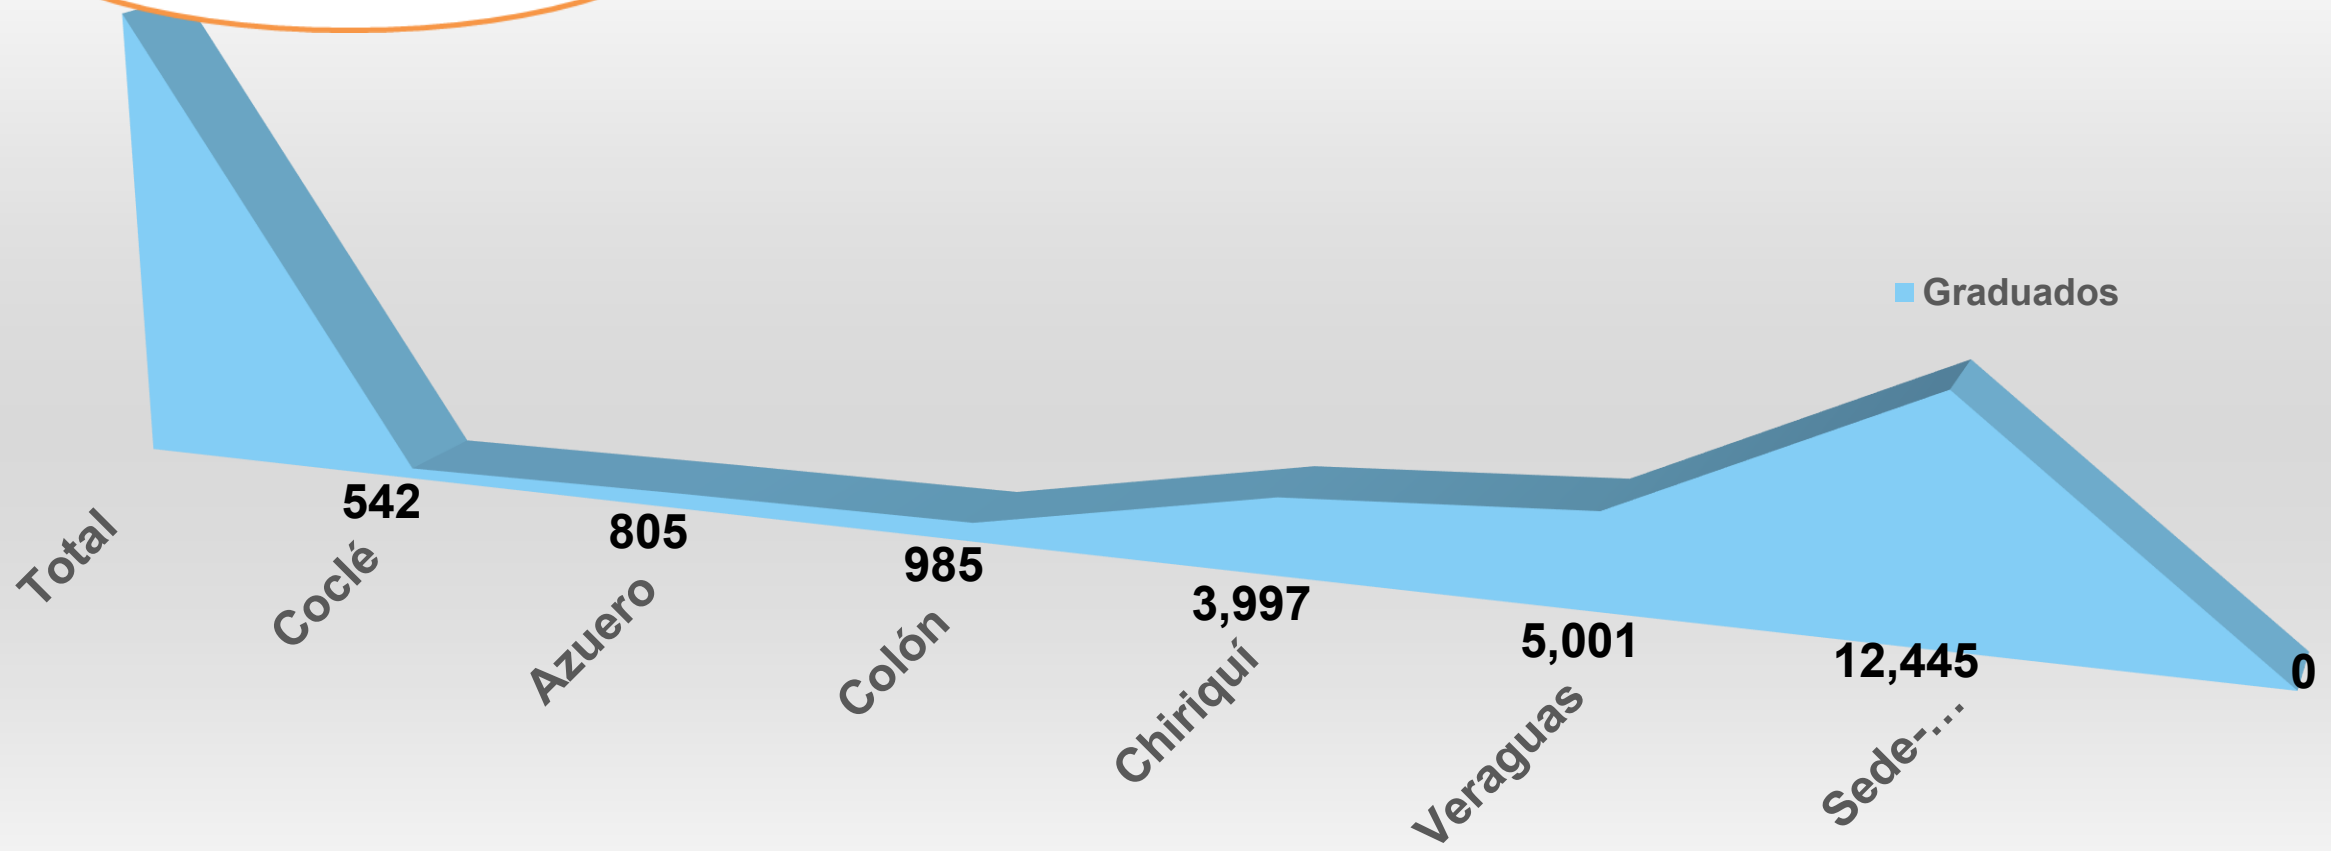

GRADUADOS SEGÚN SEDE Y EXTENSIÓN UNIVERSITARIA 2000 - 2016

**Total de
Graduados
23,775**