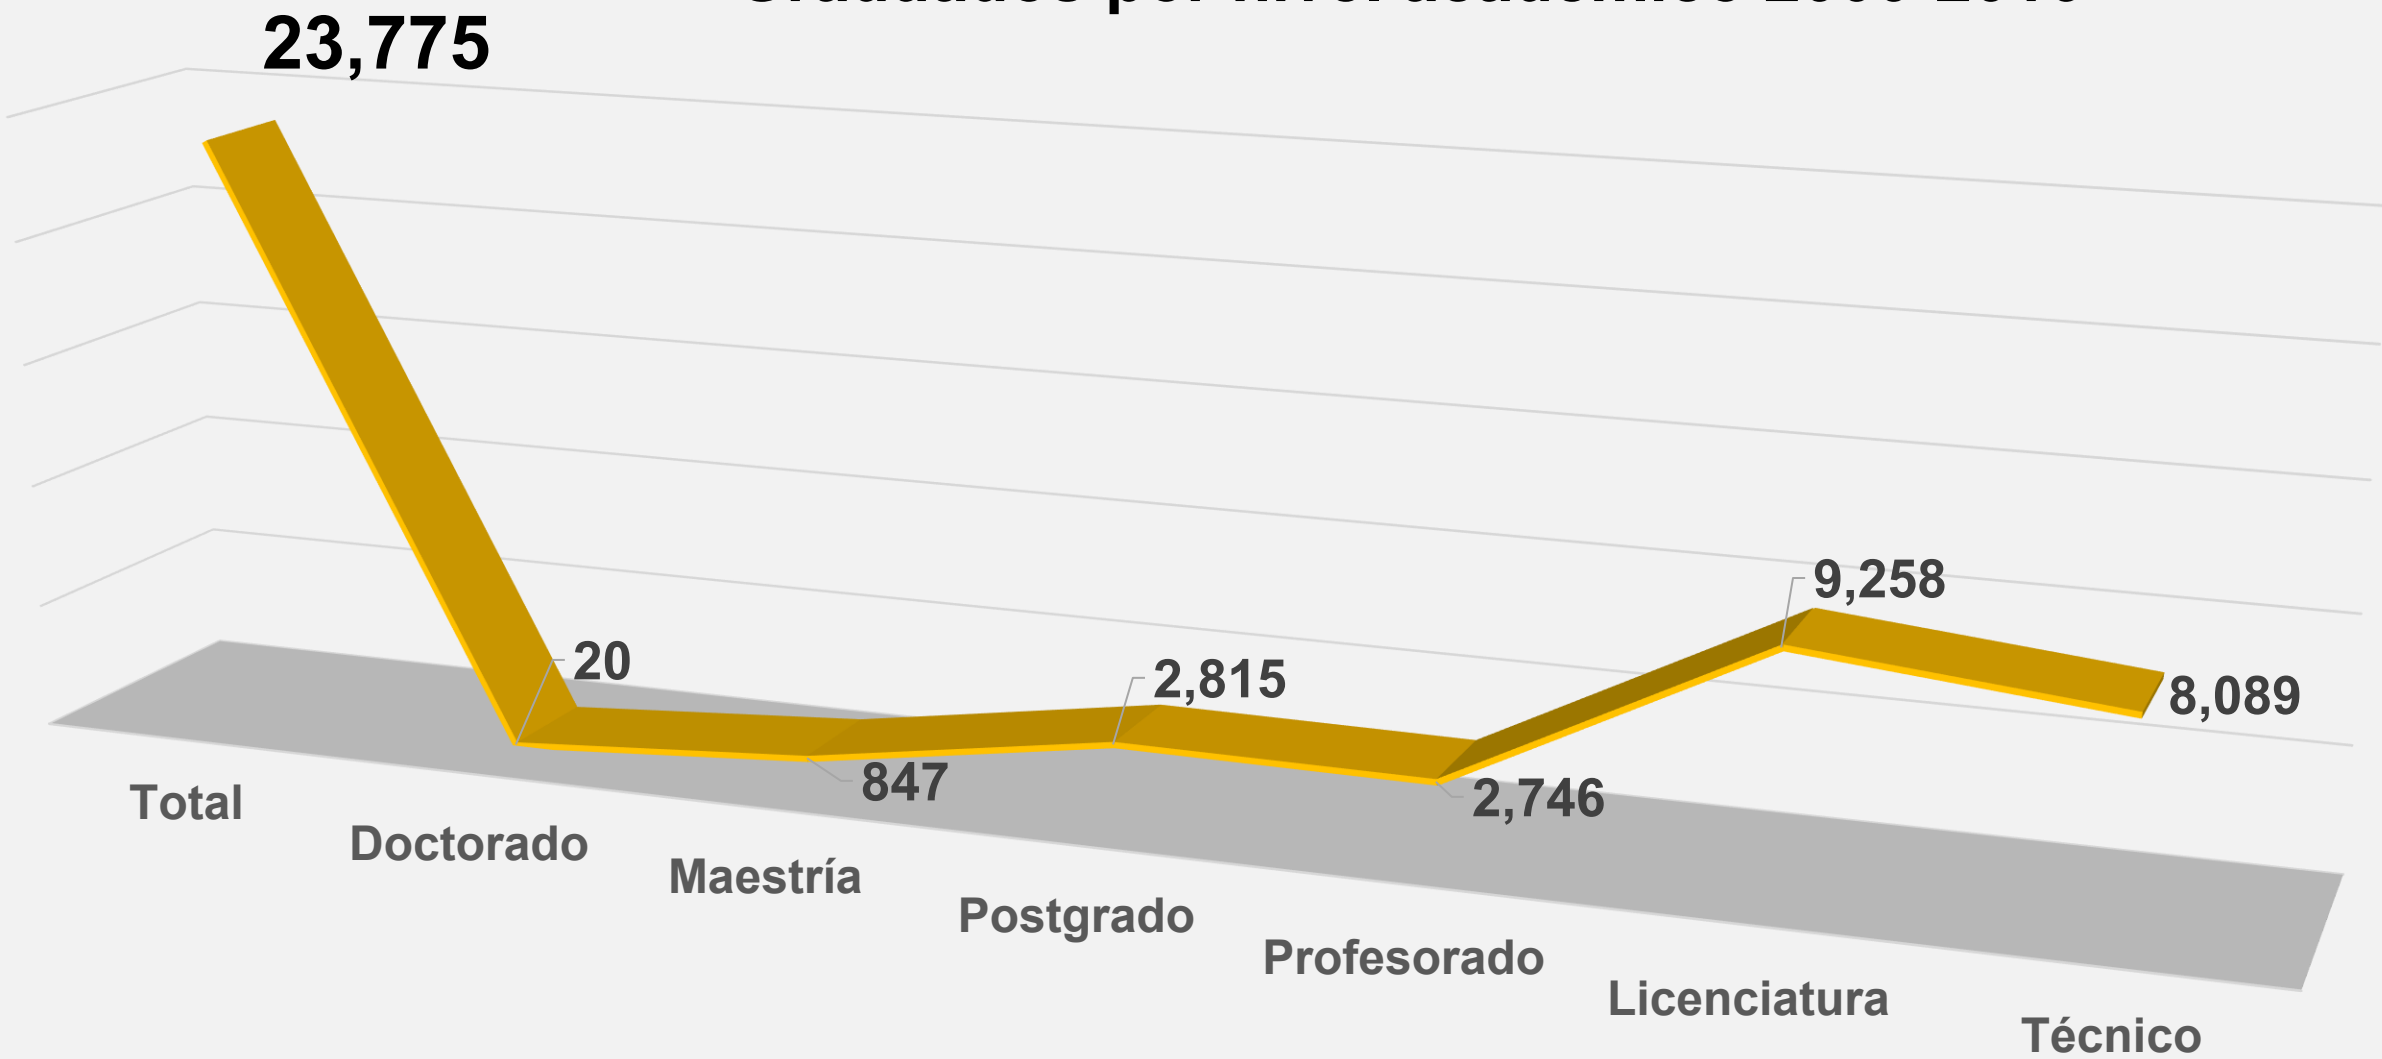

UDELAS

Universidad Especializada de las Américas
Panamá · 1997

***Dirección de Planificación y Evaluación
de la Calidad Universitaria
Departamento de Estadística e Indicadores***

***Sistema de Indicadores
Graduados 2000- 2016***

Graduados a nivel nacional 2000 - 2016

Fuente: Sistema de Indicadores

Graduados por nivel académico 2000-2016

GRADUADOS A NIVEL NACIONAL SEGÙN SEXO 2000 - 2016

Total	23,775
Hombres	5,468
Mujeres	18,307

GRADUADOS SEGÚN SEDE Y EXTENSIÓN UNIVERSITARIA 2000 - 2016

**Total de
Graduados
23,775**

UDELAS

Universidad Especializada de las Américas
Panamá · 1997

GRACIAS