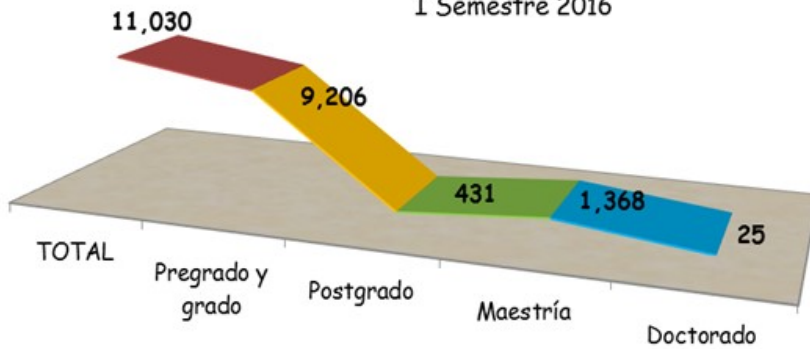

Número de inscritos a nivel nacional para el año académico 2016

Estudiantes de Primer Ingreso primer semestre 2016

Matrícula por sexo a nivel nacional I Semestre 2016

Matrícula total 11,030 estudiantes

Matrícula primer ingreso y reingreso nivel nacional I Semestre 2016

Matrícula total 11,030 estudiantes

NÚMERO DE SESIONES EN LAS CLÍNICAS INTERDISCIPLINARIAS AL 30 DE AGOSTO DE 2016

DIRECCIÓN DE PLANIFICACIÓN Y EVALUACIÓN DE LA CALIDAD UNIVERSITARIA
Departamento de Estadística
501-1025

Universidad Especializada de las Américas

Indicadores de la Gestión de Excelencia Académica. Primer Semestre 2016

“ UDELAS, caminamos hacia la excelencia”

Matrícula de Pregrado, grado y postgrado según sede y Extensión Universitaria. I Semestre 2016

Matrícula, según nivel académico, según sede y extensión universitaria I Semestre 2016

Matrícula por Facultad Primer Semestre 2016

- Postgrado 1,824
- Educación Social y Desarrollo Humano 1,875
- Educación Especial y Pedagogía 3,105
- Ciencias Médicas y Clínicas 2,400
- Biociencias y Salud Pública 1,826
- TOTAL 11,030