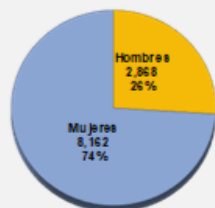

Matrícula total 11,030 estudiantes

Matrícula primer ingreso y reingreso nivel nacional I Semestre 2016

Matrícula total 11,030 estudiantes

DIRECCIÓN DE PLANIFICACIÓN Y EVALUACIÓN DE LA CALIDAD UNIVERSITARIA
Departamento de Estadística
501-1025

Universidad Especializada de las Américas

Indicadores de la Gestión de Excelencia Académica. Primer Semestre 2016

“ UDELAS, caminamos hacia la excelencia”