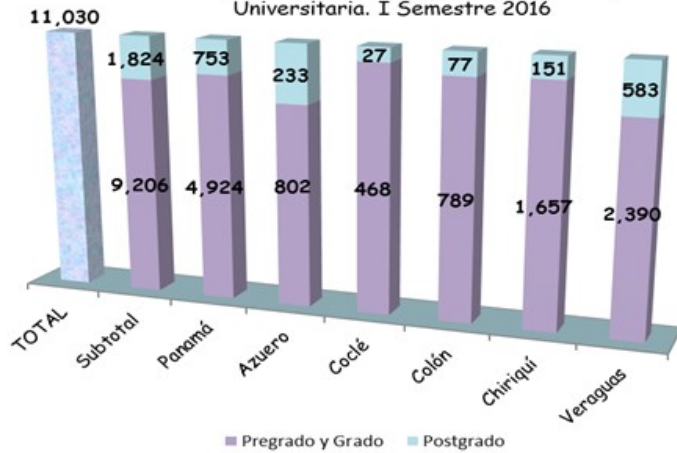

Matrícula de Pregrado, grado y postgrado según sede y Extensión Universitaria. I Semestre 2016