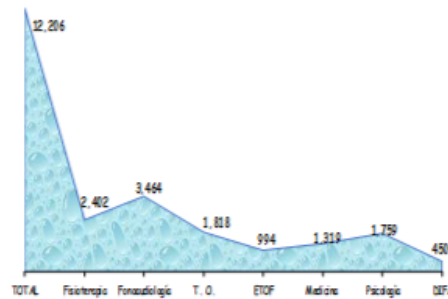

NÚMERO DE SESIONES EN LAS CLÍNICAS INTERDISCIPLINARIAS AL 30 DE AGOSTO DE 2016

DIRECCIÓN DE PLANIFICACIÓN Y EVALUACIÓN DE LA CALIDAD UNIVERSITARIA
Departamento de Estadística
501-1025

Universidad Especializada de las Américas

Indicadores de la Gestión de Excelencia Académica. Primer Semestre 2016