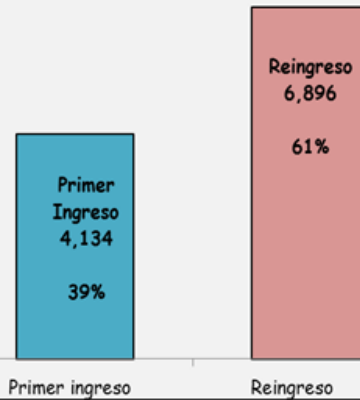

Matrícula primer ingreso y reingreso nivel nacional I Semestre 2016

Matrícula total 11,030 estudiantes