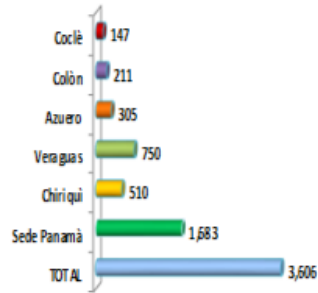

Número de inscritos a nivel nacional para el año académico 2016