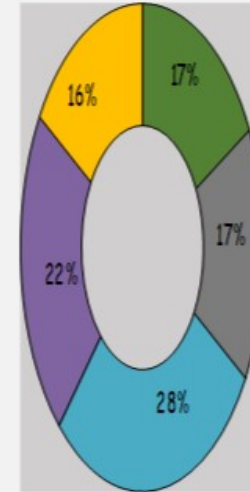

Número de inscritos a nivel nacional para el año académico 2016

Estudiantes de Primer Ingreso primer semestre 2016

Matrícula por sexo a nivel nacional I Semestre 2016

Matrícula total 11,030 estudiantes

Matrícula primer ingreso y reingreso nivel nacional I Semestre 2016

Matrícula total 11,030 estudiantes

NÚMERO DE SESIONES EN LAS CLÍNICAS INTERDISCIPLINARIAS AL 30 DE AGOSTO DE 2016

DIRECCIÓN DE PLANIFICACIÓN Y EVALUACIÓN DE LA CALIDAD UNIVERSITARIA
Departamento de Estadística
501-1025

Universidad Especializada de las Américas

Indicadores de la Gestión de Excelencia Académica. Primer Semestre 2016

“ UDELAS, caminamos hacia la excelencia”

Matrícula de Pregrado, grado y postgrado según sede y Extensión Universitaria. I Semestre 2016

Matrícula, según nivel académico, según sede y extensión universitaria I Semestre 2016

Matrícula por Facultad Primer Semestre 2016

- Postgrado 1,824
- Educación Social y Desarrollo Humano 1,875
- Educación Especial y Pedagogía 3,105
- Ciencias Médicas y Clínicas 2,400
- Biociencias y Salud Pública 1,826
- TOTAL 11,030