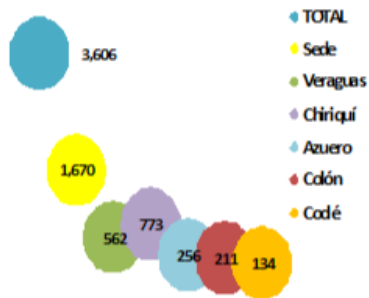

Estudiantes de Primer Ingreso primer semestre 2016

Matrícula total 11,030 estudiantes